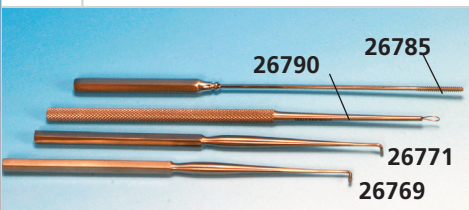

STRUMENTI ORL IN ACCIAIO INOX

- 25620 Abbassalingua Mayo - 17 cm
- 25621 Abbassalingua Bruenings - finestrato - 19 cm ●
- 25623 Abbassalingua Tobold

- 26774 Speculum nasale Voltolini reg. - misura 2 ●
- 26775 Speculum nasale Voltolini reg. - misura 0
- 26770 Set 3 speculum Hartmann - Ø 4, 5, 6 mm ●
- 26784 Divaricatore nasale Thudicum

- 26773 Pinza a baionetta Lucae - 14 cm ●
- 26783 Pinza auricolare Troeltsch - 12 cm
- 26779 Pinza Hartmann - 14 cm
- 26781 Forbici Heymann - 18 cm

- 26795 Cannula aspirazione Frazier Ø 2 mm (18 cm)
- 26796 Cannula aspirazione Frazier Ø 3 mm (18 cm)
- 26793 Cannula aspirazione Frazier Ø 4 mm (18 cm)
- 26794 Cannula aspirazione Frazier Ø 5 mm (18 cm)
- 26797* Cannula aspirazione Rosen Ø 1,5 mm (55 mm)
- 26798* Cannula aspirazione ROSEN Ø 3 mm (55 mm)

- 26771 Uncino Lucae - 14 cm (5/4") ●
- 26769 Uncino Lucae - fine - 14 cm (5/4")
- 26790 Ansa Billeau - 16 cm
- 26785 Portacotone - 16 cm

- 26792 Speculum nasali Killian/Hartmann - 14 cm/ 15 mm
- 26778 Speculum nasali Killian/Hartmann - 14 cm/ 22 mm
- 26772 Speculum nasali Killian/Hartmann - 14 cm/35mm ●
- 26776 Speculum nasali Killian/Hartmann - 14 cm/50mm
- 26764 Speculum nasali Killian/Hartmann - 14 cm/75mm
- 26777 Speculum nasali F. O. Killian - 14 cm/75mm
- 26765 Speculum nasale Tieck Halle - 14 cm

- **31612 SERIE 9 SPECCHI LARINGE 000-6**
La serie è composta da 9 specchietti da 000 a 6. Gli specchietti hanno tutti diametro differente che varia da 10 mm a 26 mm.
minimo vendita: 1 conf. da 9 specchietti
- **31614 FORNELLO AD ALCOL - 120 cc**
In acciaio AISI 304, coperchio in ottone.