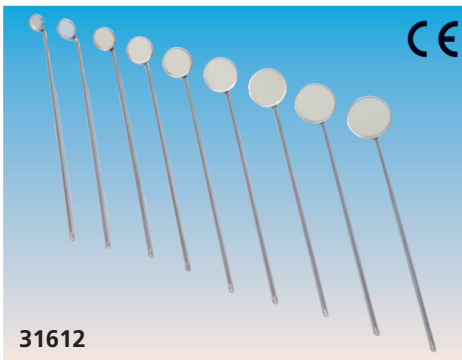

Codice GIMA	Pinze auricolari Hartmann			Disegno
	mm			
	A	B	C	
26782	90	11	0,6	
Micro-pinze Hartmann				
26786	80	6	0,3	
26787	80	4	0,6	

● **26788 MICRO PINZA A CUCCHIAIO**
A = 80 mm, B = 4 mm

● **26789 MICRO FORBICI BELLUCCI**
A = 80 mm, B = 4 mm

● **26791 MICRO PUNCH**
A = 80 mm, B = 4 mm

- **26780 KIT ORL** Contiene tutti gli strumenti marcati con ● in una scatola di alluminio (cod. 26665) 21x10xh 5 cm

SPECCHIETTI LARINGE E FORNELLINO AD ALCOL

31614

31612

- **31616 MANICO SPECCHI LARINGE REGOLABILE**
- **31615 MANICO SPECCHI LARINGE REGOLABILE**

Codice GIMA	SPECCHIETTI LARINGE - PIANI	Minimo vendita
31600	Specchietto numero 000 diametro 10 mm	10 pz. assortiti
31601	Specchietto numero 00 diametro 12 mm	
31602	Specchietto numero 0 diametro 14 mm	
31603	Specchietto numero 1 diametro 16 mm	
31604	Specchietto numero 2 diametro 18 mm	
31605	Specchietto numero 3 diametro 20 mm	
31606	Specchietto numero 4 diametro 22 mm	
31607	Specchietto numero 5 diametro 24 mm	
31608	Specchietto numero 6 diametro 26 mm	