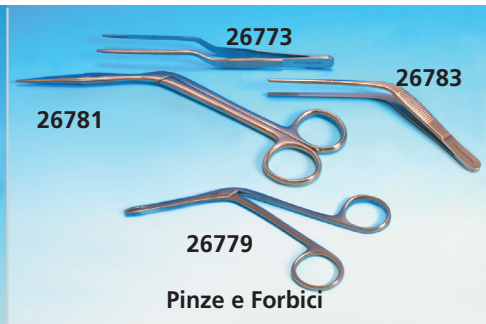

STRUMENTI ORL IN ACCIAIO INOX

- 25620 Abbassalingua Mayo - 17 cm
- 25621 Abbassalingua Bruenings - finestrato - 19 cm ●
- 25623 Abbassalingua Tobold

- 26774 Speculum nasale Voltolini reg. - misura 2 ●
- 26775 Speculum nasale Voltolini reg. - misura 0
- 26770 Set 3 speculum Hartmann - Ø 4, 5, 6 mm ●
- 26784 Divaricatore nasale Thudicum

- 26773 Pinza a baionetta Lucae - 14 cm ●
- 26783 Pinza auricolare Troeltsch - 12 cm
- 26779 Pinza Hartmann - 14 cm
- 26781 Forbici Heymann - 18 cm

- 26795 Cannula aspirazione Frazier Ø 2 mm (18 cm)
- 26796 Cannula aspirazione Frazier Ø 3 mm (18 cm)
- 26793 Cannula aspirazione Frazier Ø 4 mm (18 cm)
- 26794 Cannula aspirazione Frazier Ø 5 mm (18 cm)
- 26797* Cannula aspirazione Rosen Ø 1,5 mm (55 mm)
- 26798* Cannula aspirazione ROSEN Ø 3 mm (55 mm)

31614

31612

- **31616 MANICO SPECCHI LARINGE REGOLABILE**
- **31615 MANICO SPECCHI LARINGE REGOLABILE**

Codice GIMA	SPECCHIETTI LARINGE - PIANI	Minimo vendita
31600	Specchietto numero 000 diametro 10 mm	10 pz. assortiti
31601	Specchietto numero 00 diametro 12 mm	
31602	Specchietto numero 0 diametro 14 mm	
31603	Specchietto numero 1 diametro 16 mm	
31604	Specchietto numero 2 diametro 18 mm	
31605	Specchietto numero 3 diametro 20 mm	
31606	Specchietto numero 4 diametro 22 mm	
31607	Specchietto numero 5 diametro 24 mm	
31608	Specchietto numero 6 diametro 26 mm	

- **31612 SERIE 9 SPECCHI LARINGE 000-6**
La serie è composta da 9 specchietti da 000 a 6. Gli specchietti hanno tutti diametro differente che varia da 10 mm a 26 mm.
minimo vendita: 1 conf. da 9 specchietti
- **31614 FORNELLO AD ALCOL - 120 cc**
In acciaio AISI 304, coperchio in ottone.