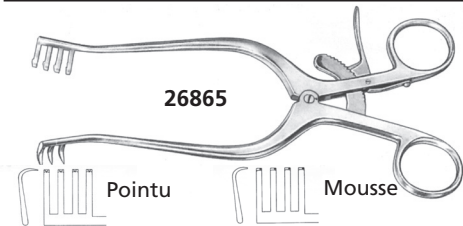

ÉCARTEURS INOX

- 26858** Écarteur Weitlaner-Loktite - pointu
13 cm - 3 x 4 dents
- 26859** Écarteur Weitlaner-Loktite - mousse
13 cm - 3 x 4 dents
- 26865** Écarteur de Weitlaner - pointu
20 cm - 3 x 4 dents
- 26866** Écarteur de Weitlaner - mousse
20 cm - 3 x 4 dents

26867 Écarteurs de Farabeuf - set de 2 - 12 cm

- 26868** Crochet de Frazier - pointu - 13 cm
- 26869** Crochet de Frazier - mousse - 13 cm

26723 Crochet - 15 cm.

26860 Écarteur de Masing - 14 cm

26877 Série de 5 (3+2) écarteurs Roux

26862 Volkman- 3 dents - pointus - 22 cm

26863 Volkman- 3 dents - mousses - 22 cm

26861 Écarteur Langenbeck - 21 cm

INSTRUMENTS ET KIT DE DERMATOLOGIE

26707 ● Pince de chirurgie - 14 cm

26724 ● Pince à bouts fins - 12 cm

26881 Coupe-ongles oblique - 14 cm

26880 Pince coupe-ongles - 14 cm

26882 Pince coupe-ongles à 4 articulations - 16 cm