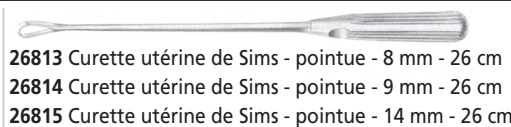

26821 ● Unna ronde - 14 cm

26820 ● Unna ovale - 14 cm

26823 ● Pince ronde - 9 cm

26822 ● Ciseaux Iris droits - 11 cm

26824 ● Ciseaux Iris courbes - 11 cm

26825 Katsch - 14 cm

26826 Crochet de Gillies - 15 cm - petit

- **26830 KIT DE DERMATOLOGIE**
- Inclut 6 instruments identifiés par un ●

26830

INSTRUMENTS ET KIT DE GYNÉCOLOGIE

26807 Canule d'aspiration Novak - 23 cm

26804 ★ Hystéromètre Sims - 33 cm - argenté

26803 ★ Ciseaux Sims - 23 cm

26802 ★ Pince Shroeder - 25 cm (Pozzi-Palmer)

26801★ Pince Foerster - 25 cm

26813 Curette utérine de Sims - pointue - 8 mm - 26 cm

26814 Curette utérine de Sims - pointue - 9 mm - 26 cm

26815 Curette utérine de Sims - pointue - 14 mm - 26 cm

26817

26817 Série de dilateurs Hegar chromés
Inclut 14 dilateurs Ø 4-17 mm

26810

- **26810 KIT DE GYNÉCOLOGIE**
- Inclut 4 instruments identifiés par une ★ dans un élégant étui en nylon.

26806 Pince pour biopsie Schumacher - 24 cm