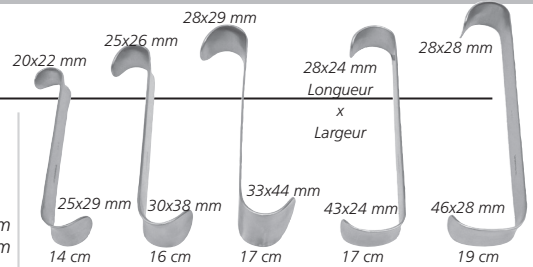

ÉCARTEURS INOX

- 26858** Écarteur Weitlaner-Loktite - pointu
13 cm - 3 x 4 dents
- 26859** Écarteur Weitlaner-Loktite - mousse
13 cm - 3 x 4 dents
- 26865** Écarteur de Weitlaner - pointu
20 cm - 3 x 4 dents
- 26866** Écarteur de Weitlaner - mousse
20 cm - 3 x 4 dents

26867 Écarteurs de Farabeuf - set de 2 - 12 cm

- 26868** Crochet de Frazier - pointu - 13 cm
- 26869** Crochet de Frazier - mousse - 13 cm

26723 Crochet - 15 cm.

26860 Écarteur de Masing - 14 cm

26877 Série de 5 (3+2) écarteurs Roux

26862 Volkman- 3 dents - pointus - 22 cm

26863 Volkman- 3 dents - mousses - 22 cm

26861 Écarteur Langenbeck - 21 cm

INSTRUMENTS ET KIT DE DERMATOLOGIE

26707 ● Pince de chirurgie - 14 cm

26724 ● Pince à bouts fins - 12 cm

26817

26817 Série de dilateurs Hegar chromés
Inclut 14 dilateurs Ø 4-17 mm

26810

- **26810 KIT DE GYNÉCOLOGIE**
- Inclut 4 instruments identifiés par une ★ dans un élégant étui en nylon.

26806 Pince pour biopsie Schumacher - 24 cm